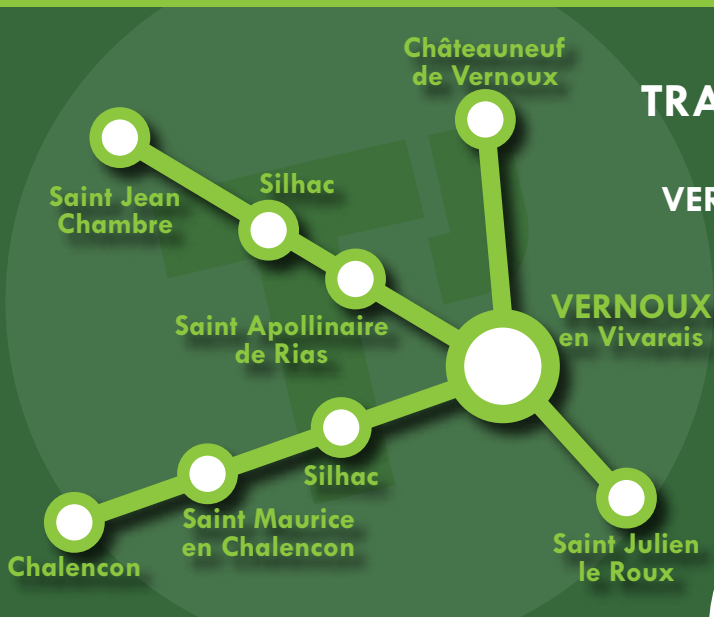

CAP

Bougez avec l'agglo

**LIGNES DE
TRANSPORT PUBLIC**
autour de
VERNOUX-EN-VIVARAIS

T'**DESSERTER DE CHALENCON - ST MAURICE EN CHALENCON - SILHAC**

Service scolaire et transport à la demande

> Aller**Services scolaires***Les Cars de l'Eyrieux - 04 75 29 11 15***Transport à la Demande^{(1) (2)}***Taxi Pariset - 04 75 58 19 14*

JOURS DE CIRCULATION	Immejv	Jeudi
PERIODE DE FONCTIONNEMENT	SCOLAIRE	ANNUEL
CHALENCON Lapras	07:14	
CHALENCON Village	07:17	08:40
CHALENCON Croisement Roncheveau	07:21	08:41
ST MAURICE EN CHALENCON Croisement Le Village	07:22	08:44
ST MAURICE EN CHALENCON Alliandre	07:23	08:50
ST MAURICE EN CHALENCON Les Alysses	07:24	08:51
ST MAURICE EN CHALENCON La Colombe	07:25	08:52
ST MAURICE EN CHALENCON Croisement Rias	07:26	08:53
SILHAC Croisement Le Chiat	07:31	-
SILHAC La Croix	07:34	-
SILHAC Combon	07:35	-
SILHAC Le Grand Pre	07:43	-
SILHAC Croisement Le Villard	07:45	-
SILHAC Ponsoly	07:48	-
SILHAC Village	07:52	08:57
SILHAC Croisement Chermezon	07:53	09:00
VERNOUX EN VIVARAIS Pont du Belay	07:55	09:05
VERNOUX EN VIVARAIS La Reviscole	07:58	-
VERNOUX EN VIVARAIS Ecole Publique	08:00	-
VERNOUX EN VIVARAIS Ecole Privée	08:02	-
VERNOUX EN VIVARAIS Collège P. Delarbre	08:05	-
VERNOUX EN VIVARAIS Avenue V. d'Indy		09:08