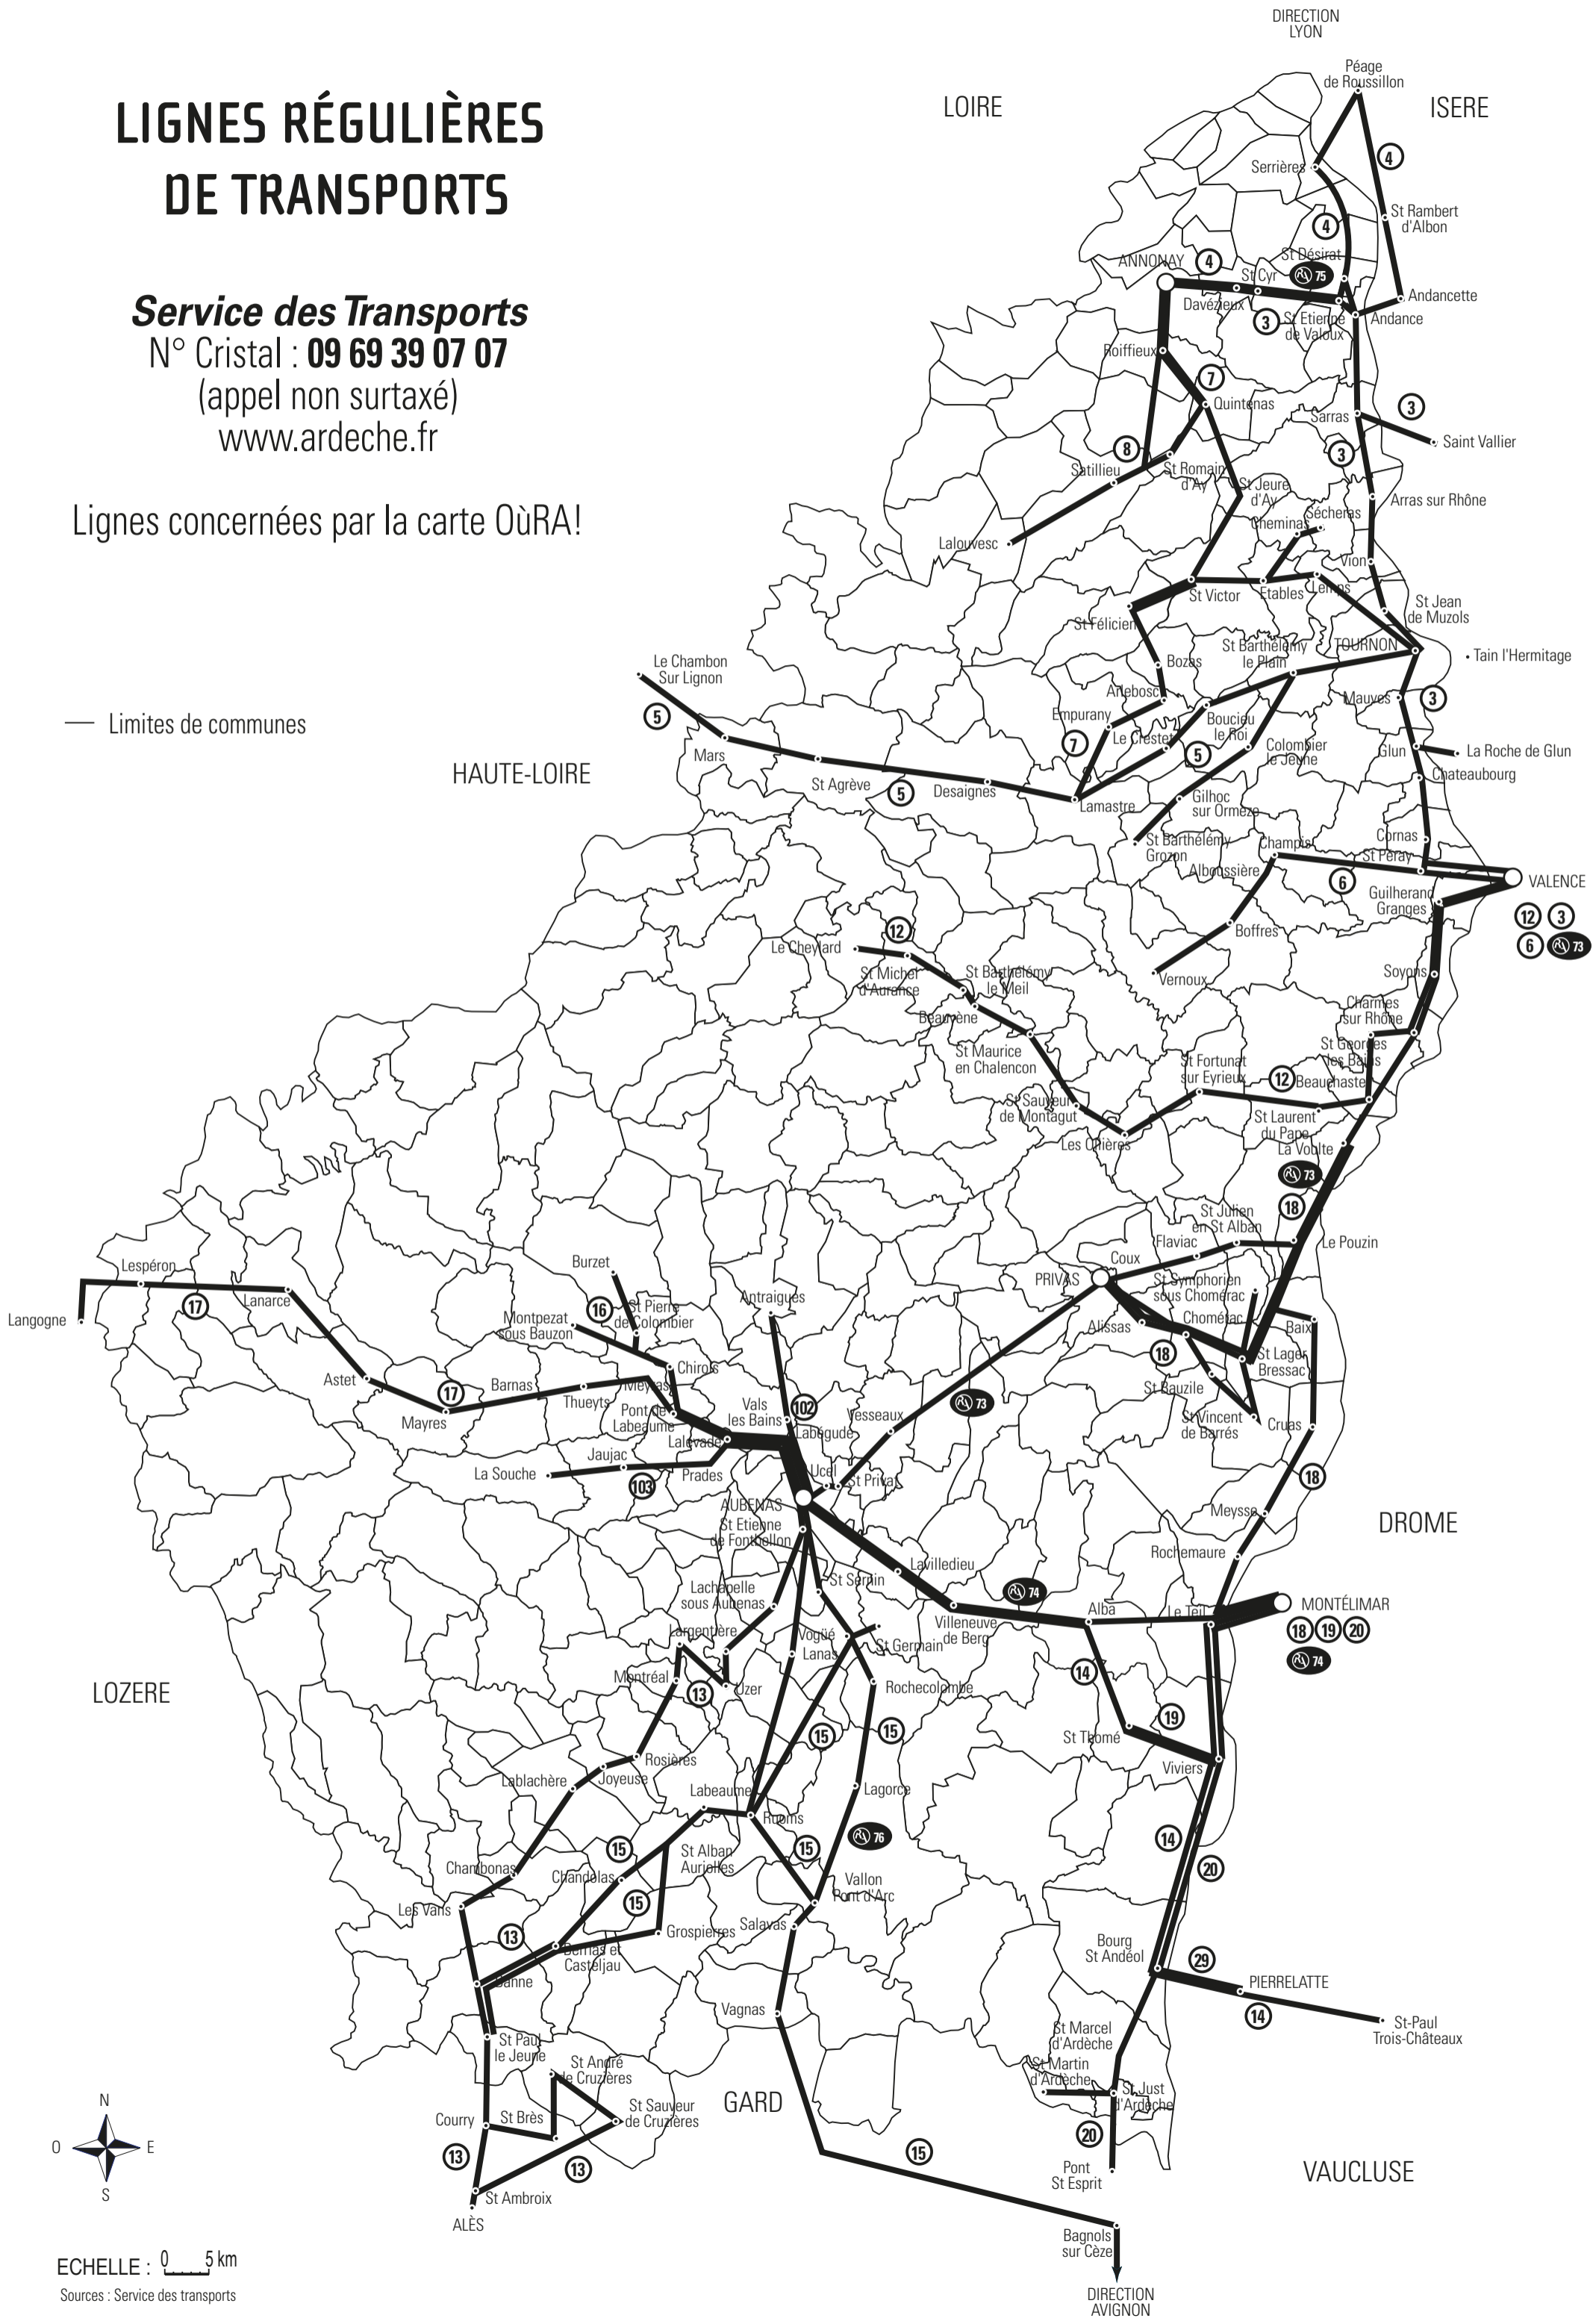

LIGNES RÉGULIÈRES DE TRANSPORTS

Service des Transports

N° Cristal : **09 69 39 07 07**

(appel non surtaxé)

www.ardeche.fr

Lignes concernées par la carte OÙRA!

ECHELLE : 0 5 km

Sources : Service des transports