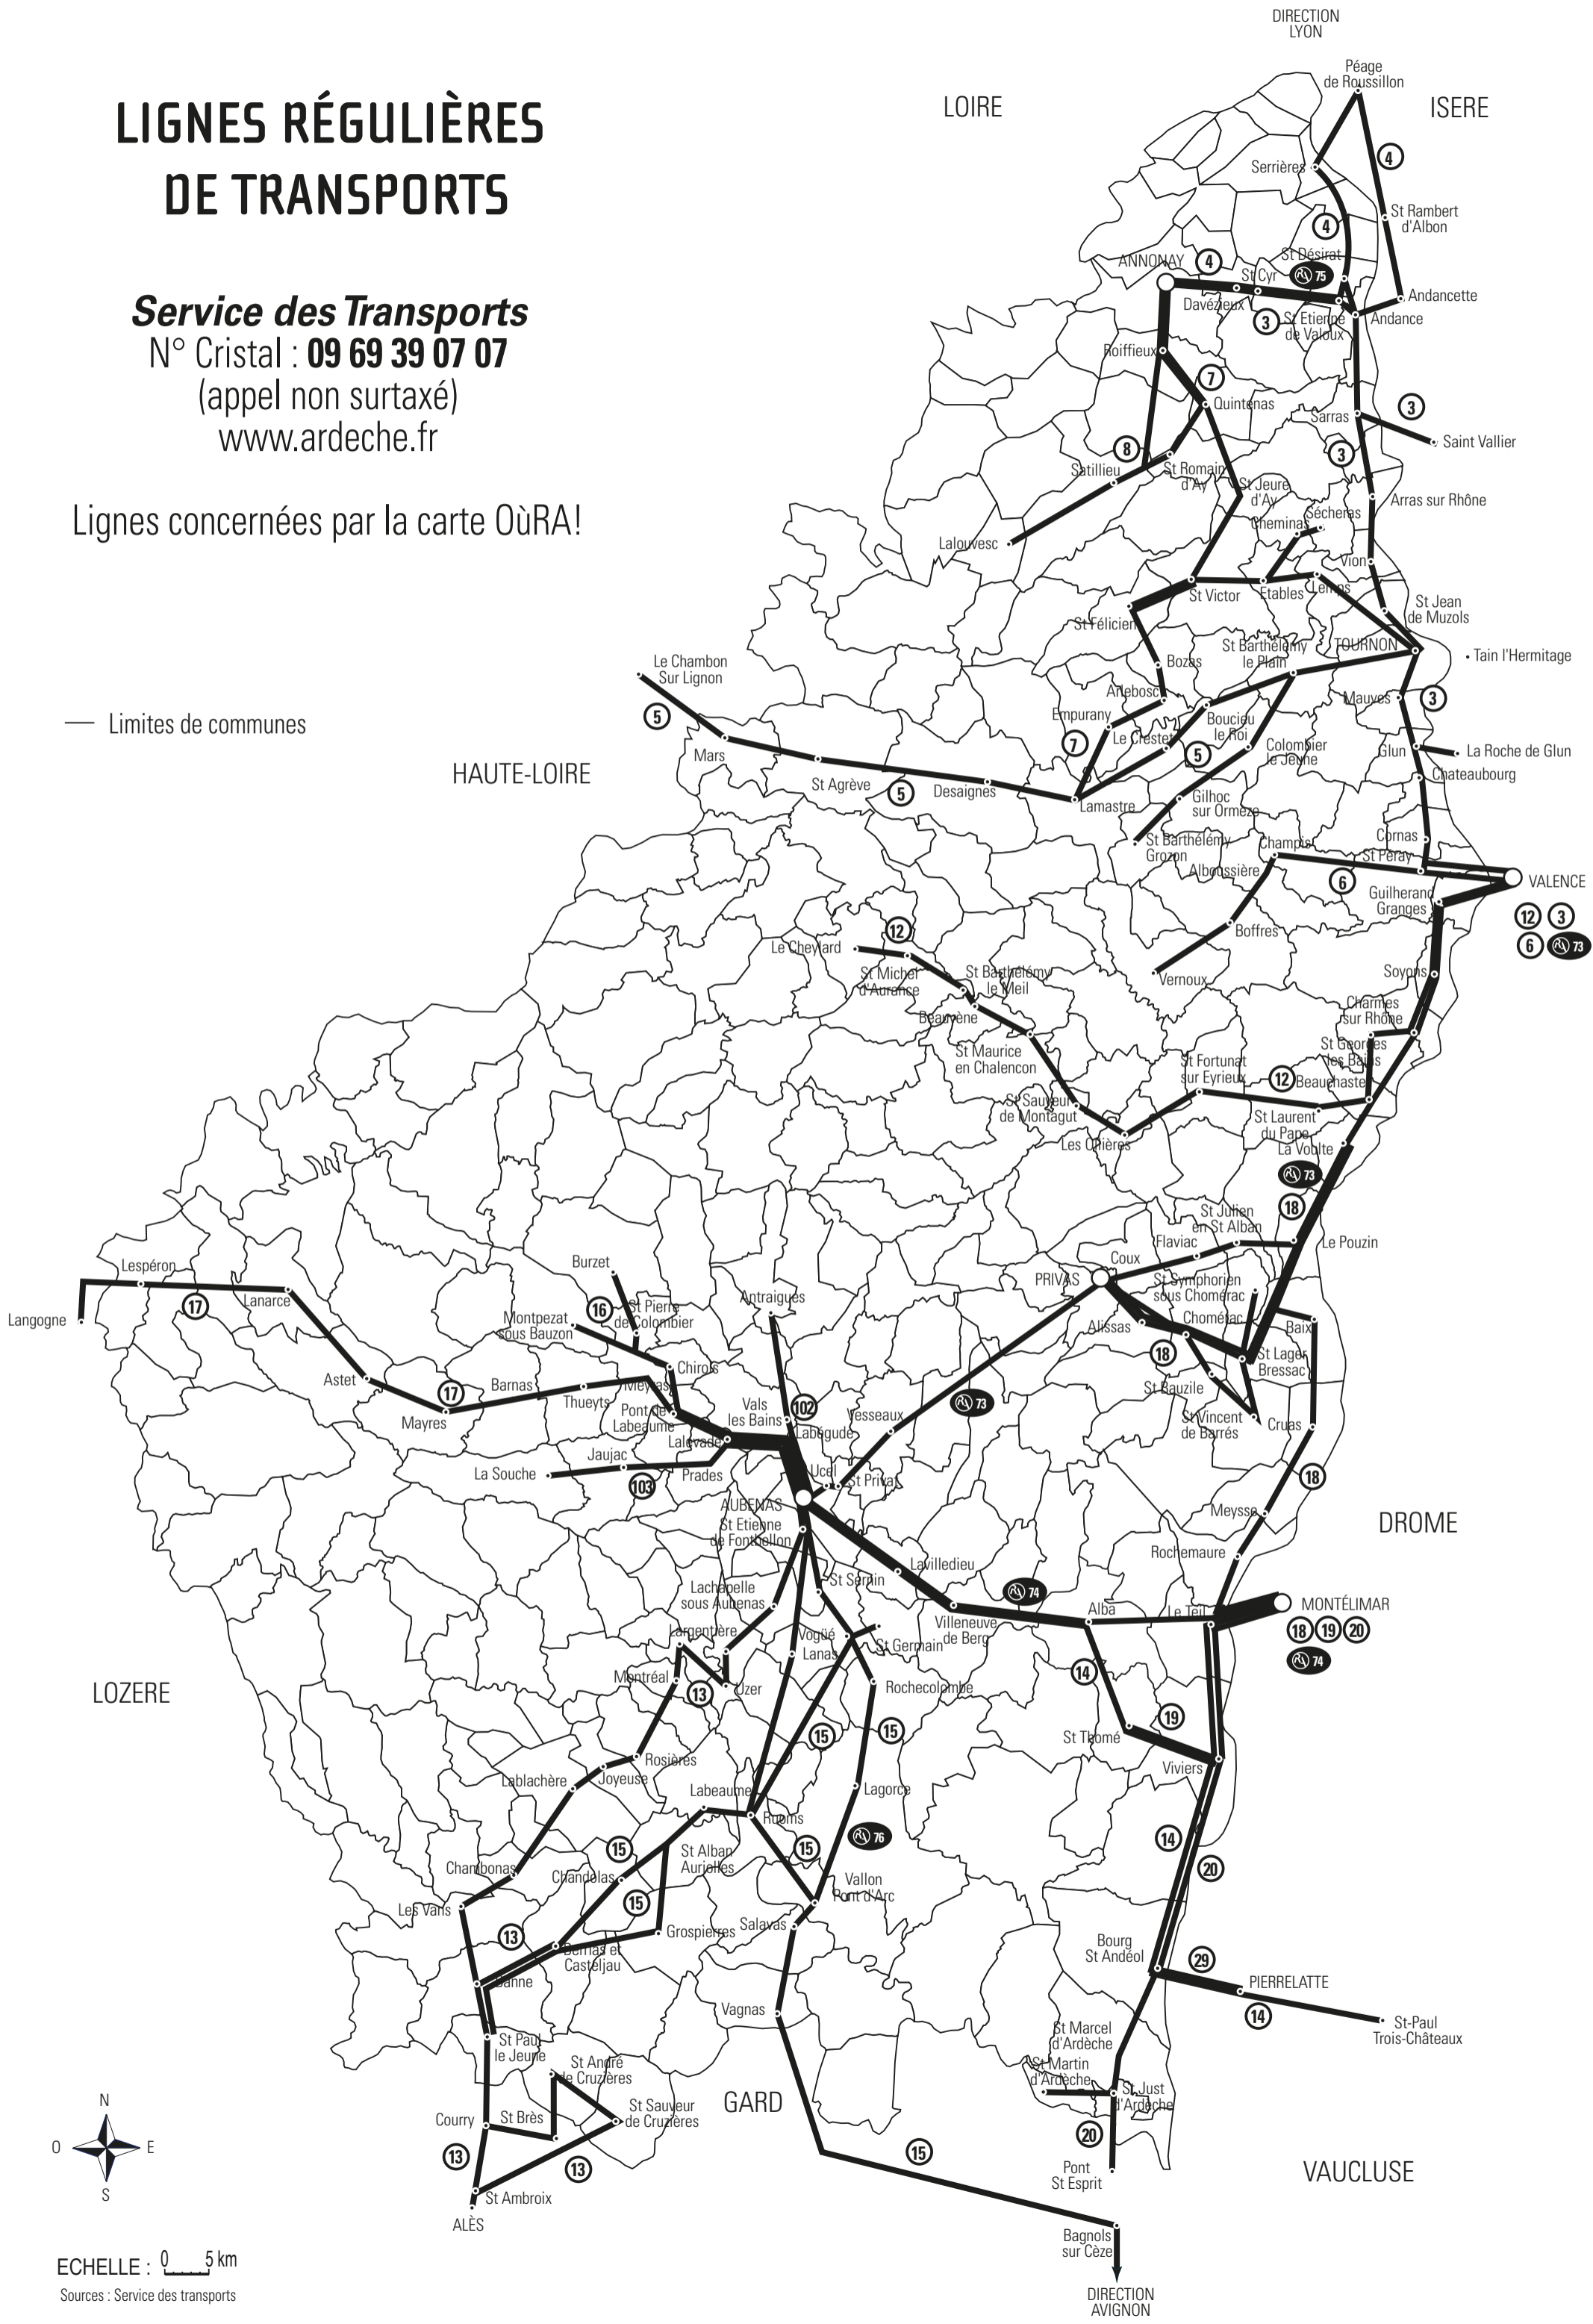

LIGNES RÉGULIÈRES DE TRANSPORTS

Service des Transports

N° Cristal : **09 69 39 07 07**

(appel non surtaxé)

www.ardeche.fr

Lignes concernées par la carte OÙRA!

— Limites de communes

ECHELLE : 0 5 km

Sources : Service des transports