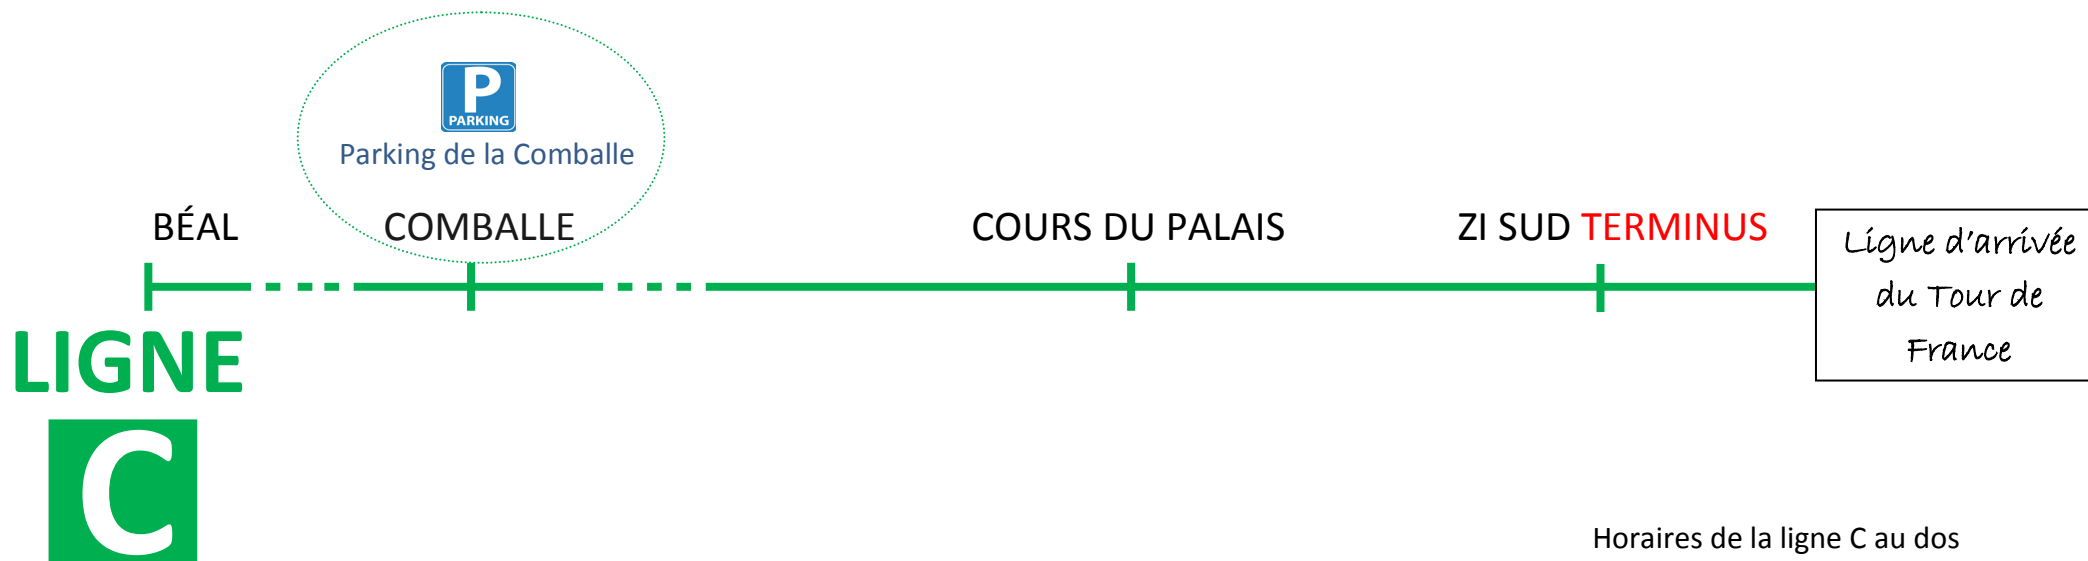

Guide horaires spécial arrivée du Tour de France – PRIVAS - mercredi 2 septembre 2020

TARIF : 1 € (valable 2 heures)

½ TARIF uniquement sur présentation de la carte T'CAP

Appoint obligatoire – Boissons et nourriture interdits à bord des véhicules