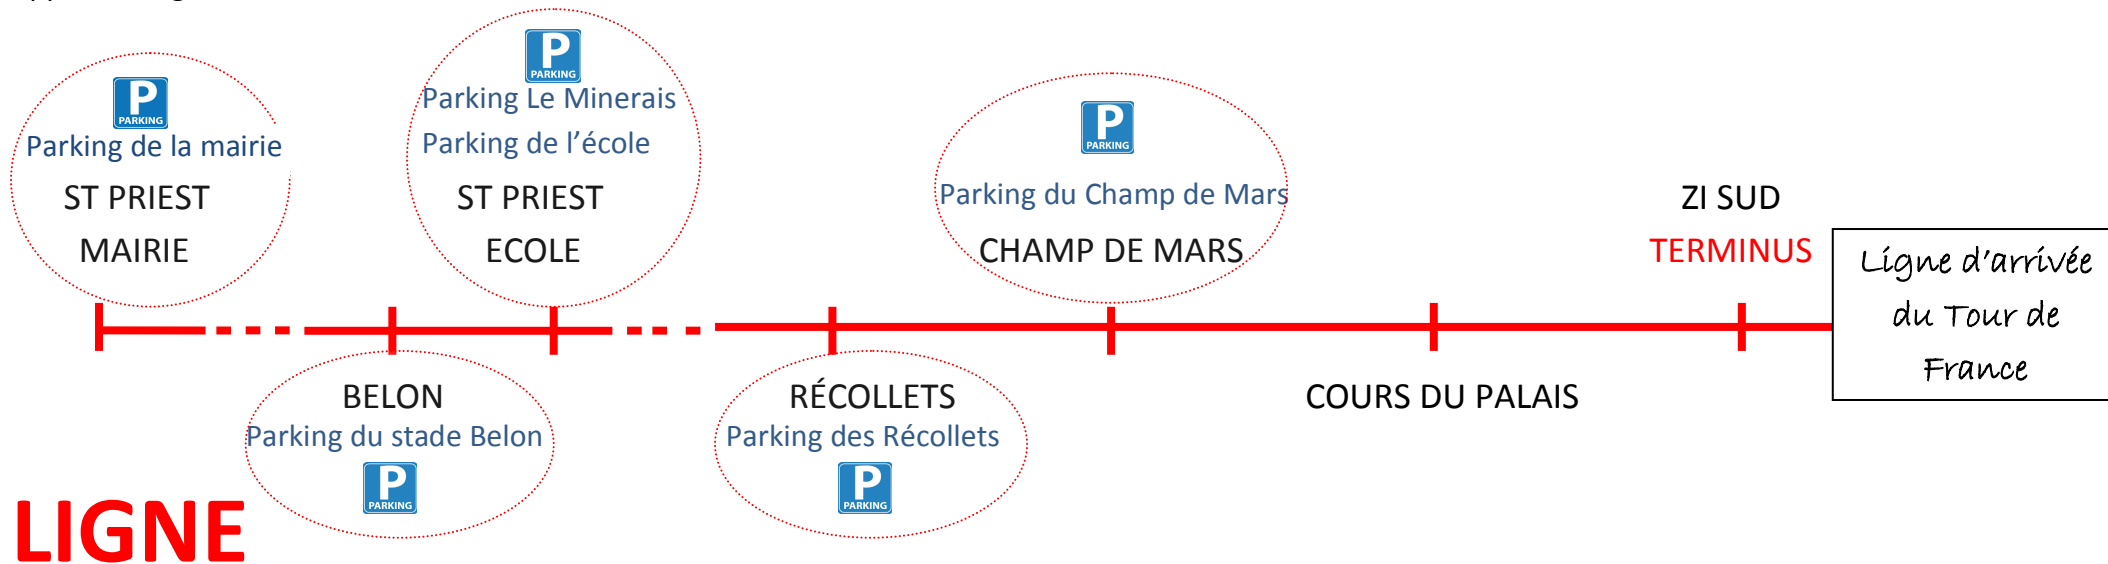

Guide horaires spécial arrivée du Tour de France PRIVAS - mercredi 2 septembre 2020

TARIF : 1 € (valable 2 heures)

½ TARIF uniquement sur présentation de la carte T'CAP.

Appoint obligatoire – Boissons et nourriture interdits à bord des véhicules