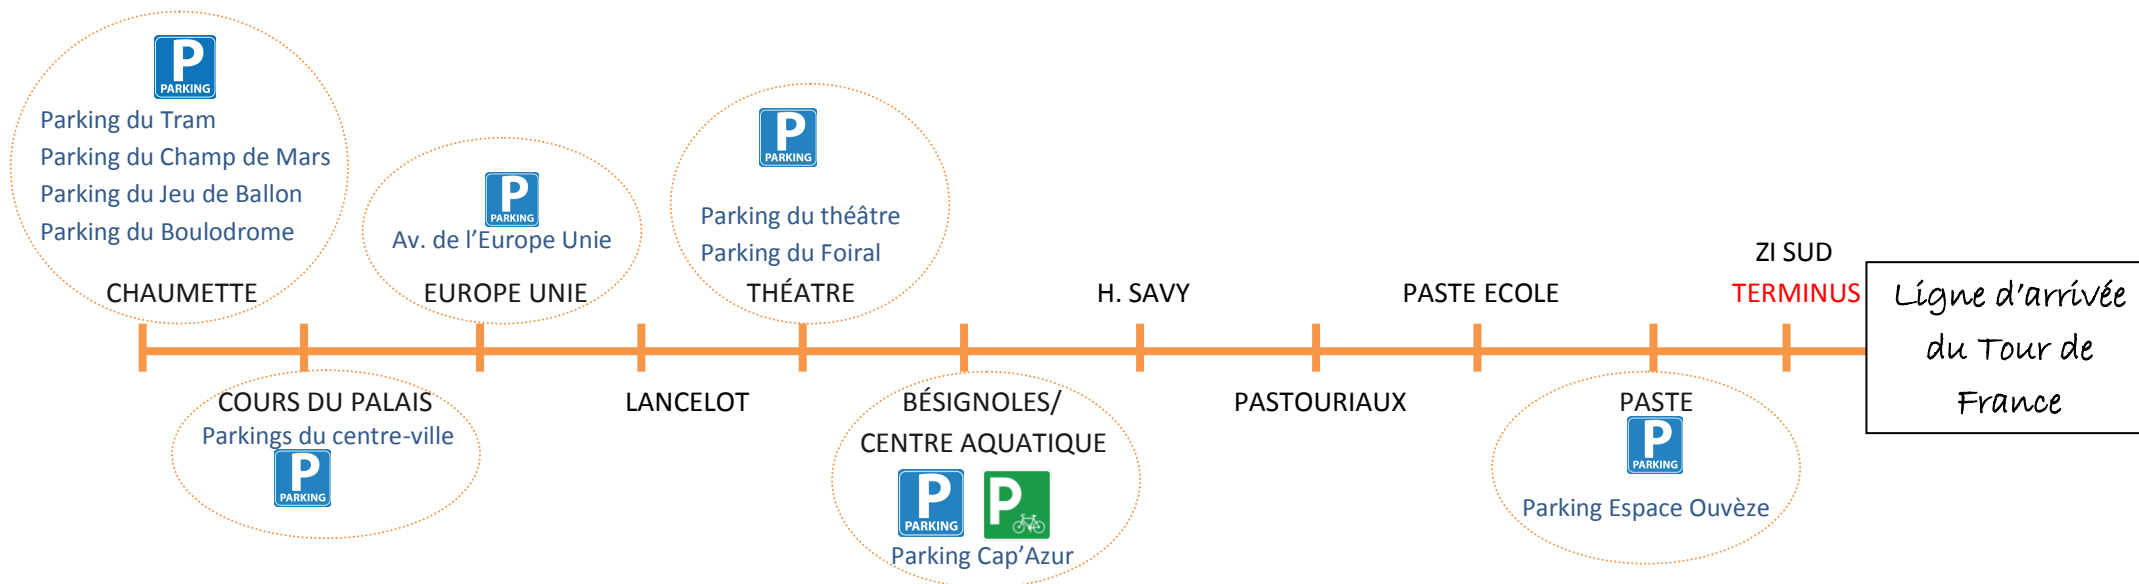

Guide horaires spécial arrivée du Tour de France PRIVAS - mercredi 2 septembre 2020

TARIF : 1 € (valable 2 heures)

½ TARIF uniquement sur présentation de la carte T'CAP

Appoint obligatoire – Boissons et nourriture interdits à bord des véhicules