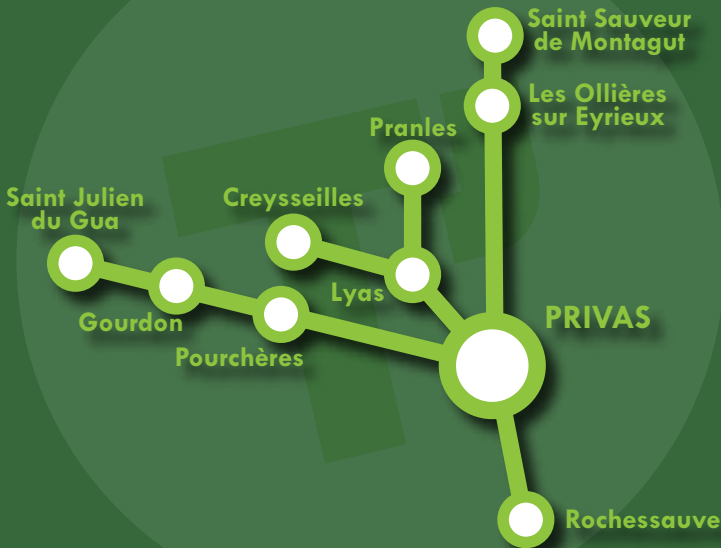

CAP

Bougez avec l'agglo

LIGNES DE TRANSPORT PUBLIC

autour de **PRIVAS**

HORAIRES
du 3 septembre 2018
au 5 juillet 2019

T'

LO1-ST SAUVEUR DE MONTAGUT-PRIVAS

Les Cars de l'Eyrieux 04 75 29 11 15