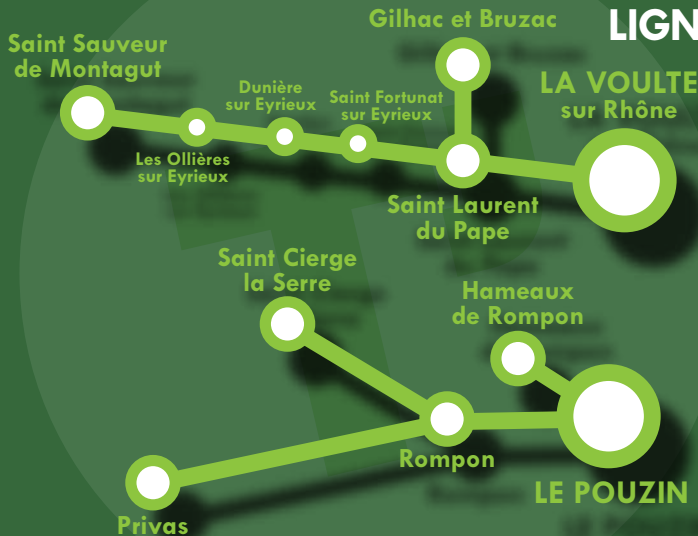

Bougez avec l'agglo

LIGNES DE TRANSPORT PUBLIC

autour de
**LA VOULTE SUR RHÔNE
ET LE POUZIN**

HORAIRES
du 3 septembre 2018
au 5 juillet 2019

T'**VA02-ST SAUVEUR DE MONTAGUT-LA VOULTE**

Autocars Ginhoux 04 75 35 69 90

> Aller

	<i>Immejv</i>
ST SAUVEUR DE MONTAGUT Collège	07:43
ST SAUVEUR DE MONTAGUT Le Moulinon	07:45
LES OLLIERES Escoulenc	07:47
LES OLLIERES St Andeol	07:46
LES OLLIERES Centre	07:50
LES OLLIERES Ancienne Mairie	07:51
LES OLLIERES La Pimpie	07:52
DUNIERES Centre	07:56
DUNIERES Crt Rte de Vernoux	07:58
ST FORTUNAT Centre	08:00
ST FORTUNAT Mondon	08:02
ST FORTUNAT Prahly	08:05
LA VOULTE Collège	08:20